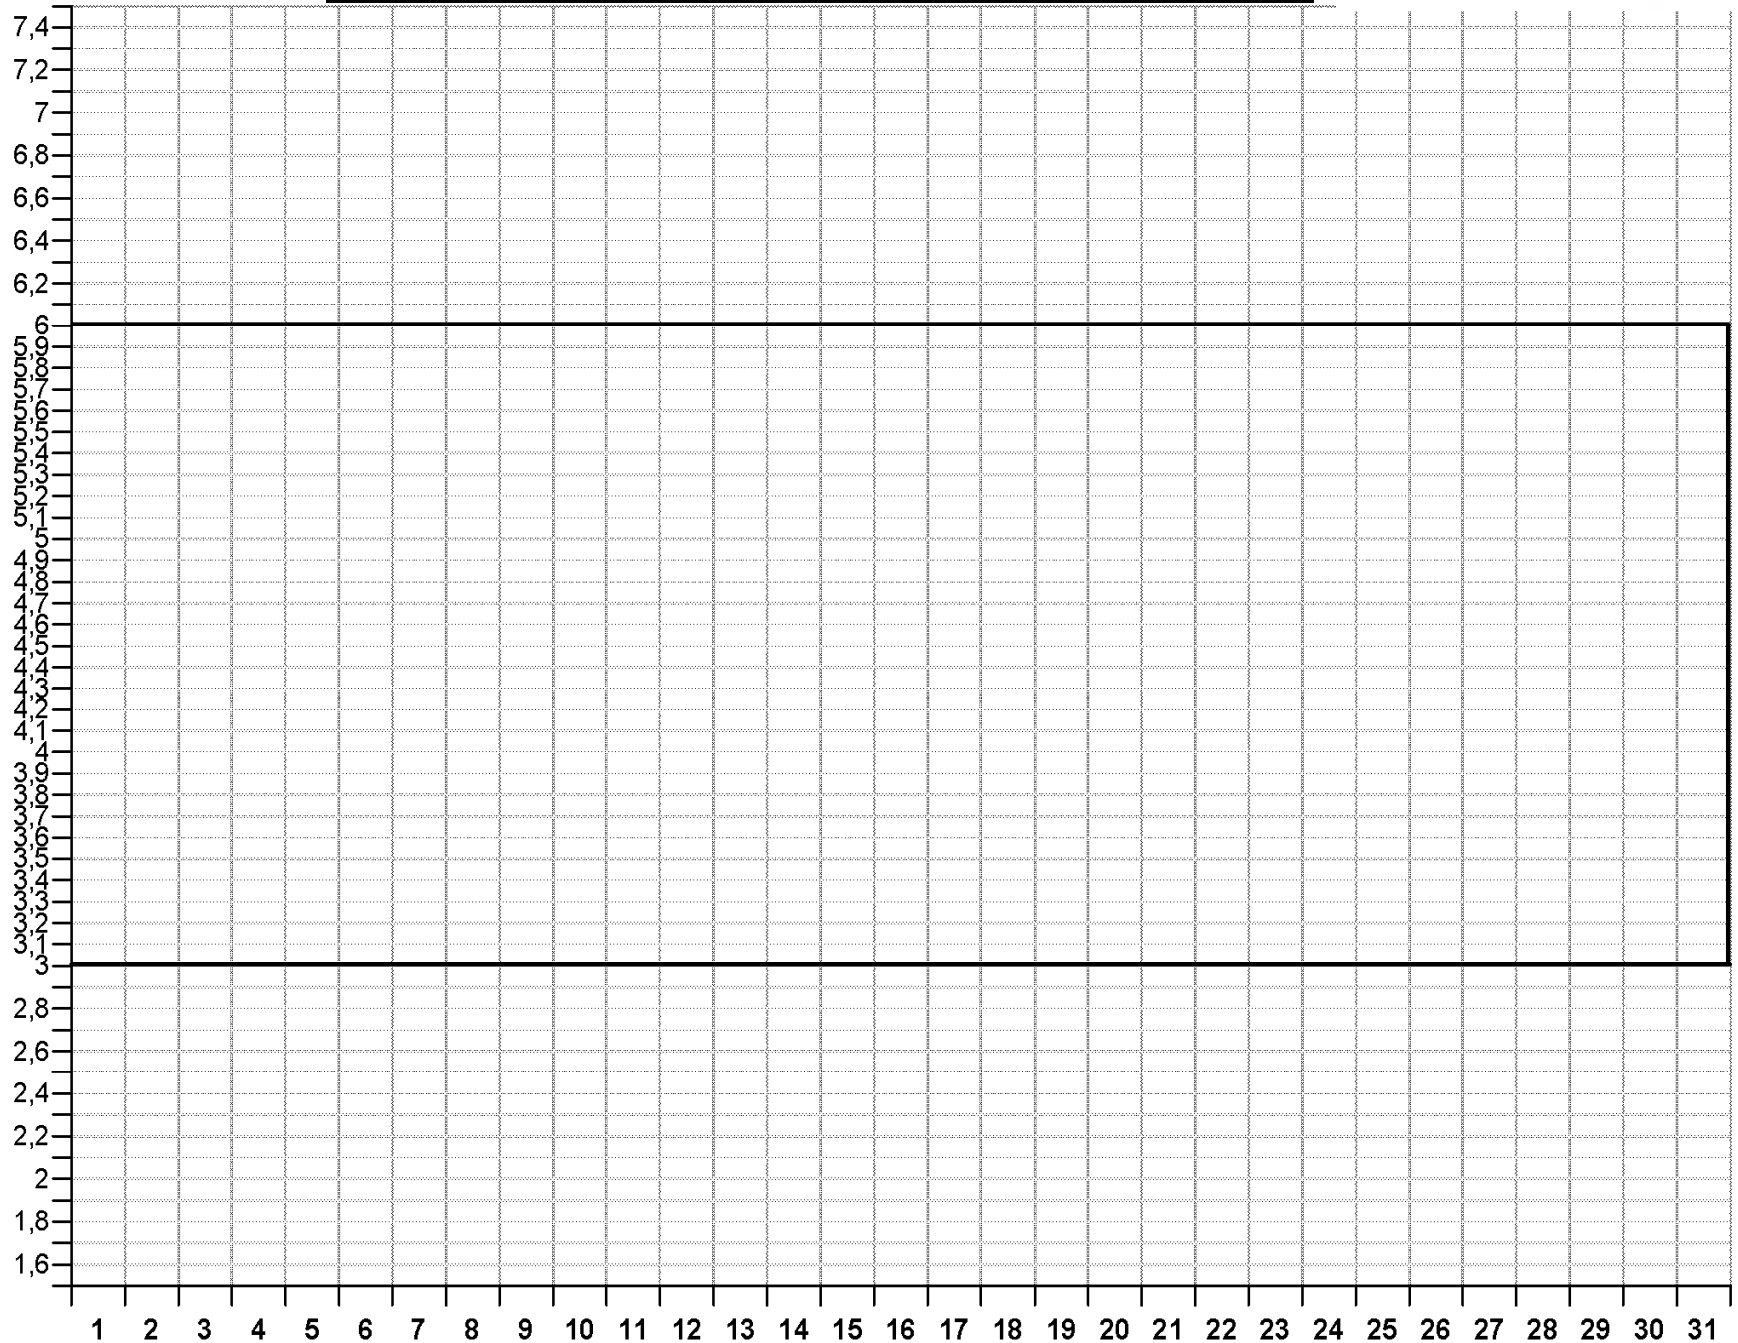

Wilgotność zestawu trzech mat po nocy

Waga
(kg)

Optymalna waga zestawu
trzech mat po nocy
(w kg)

Dni miesiąca