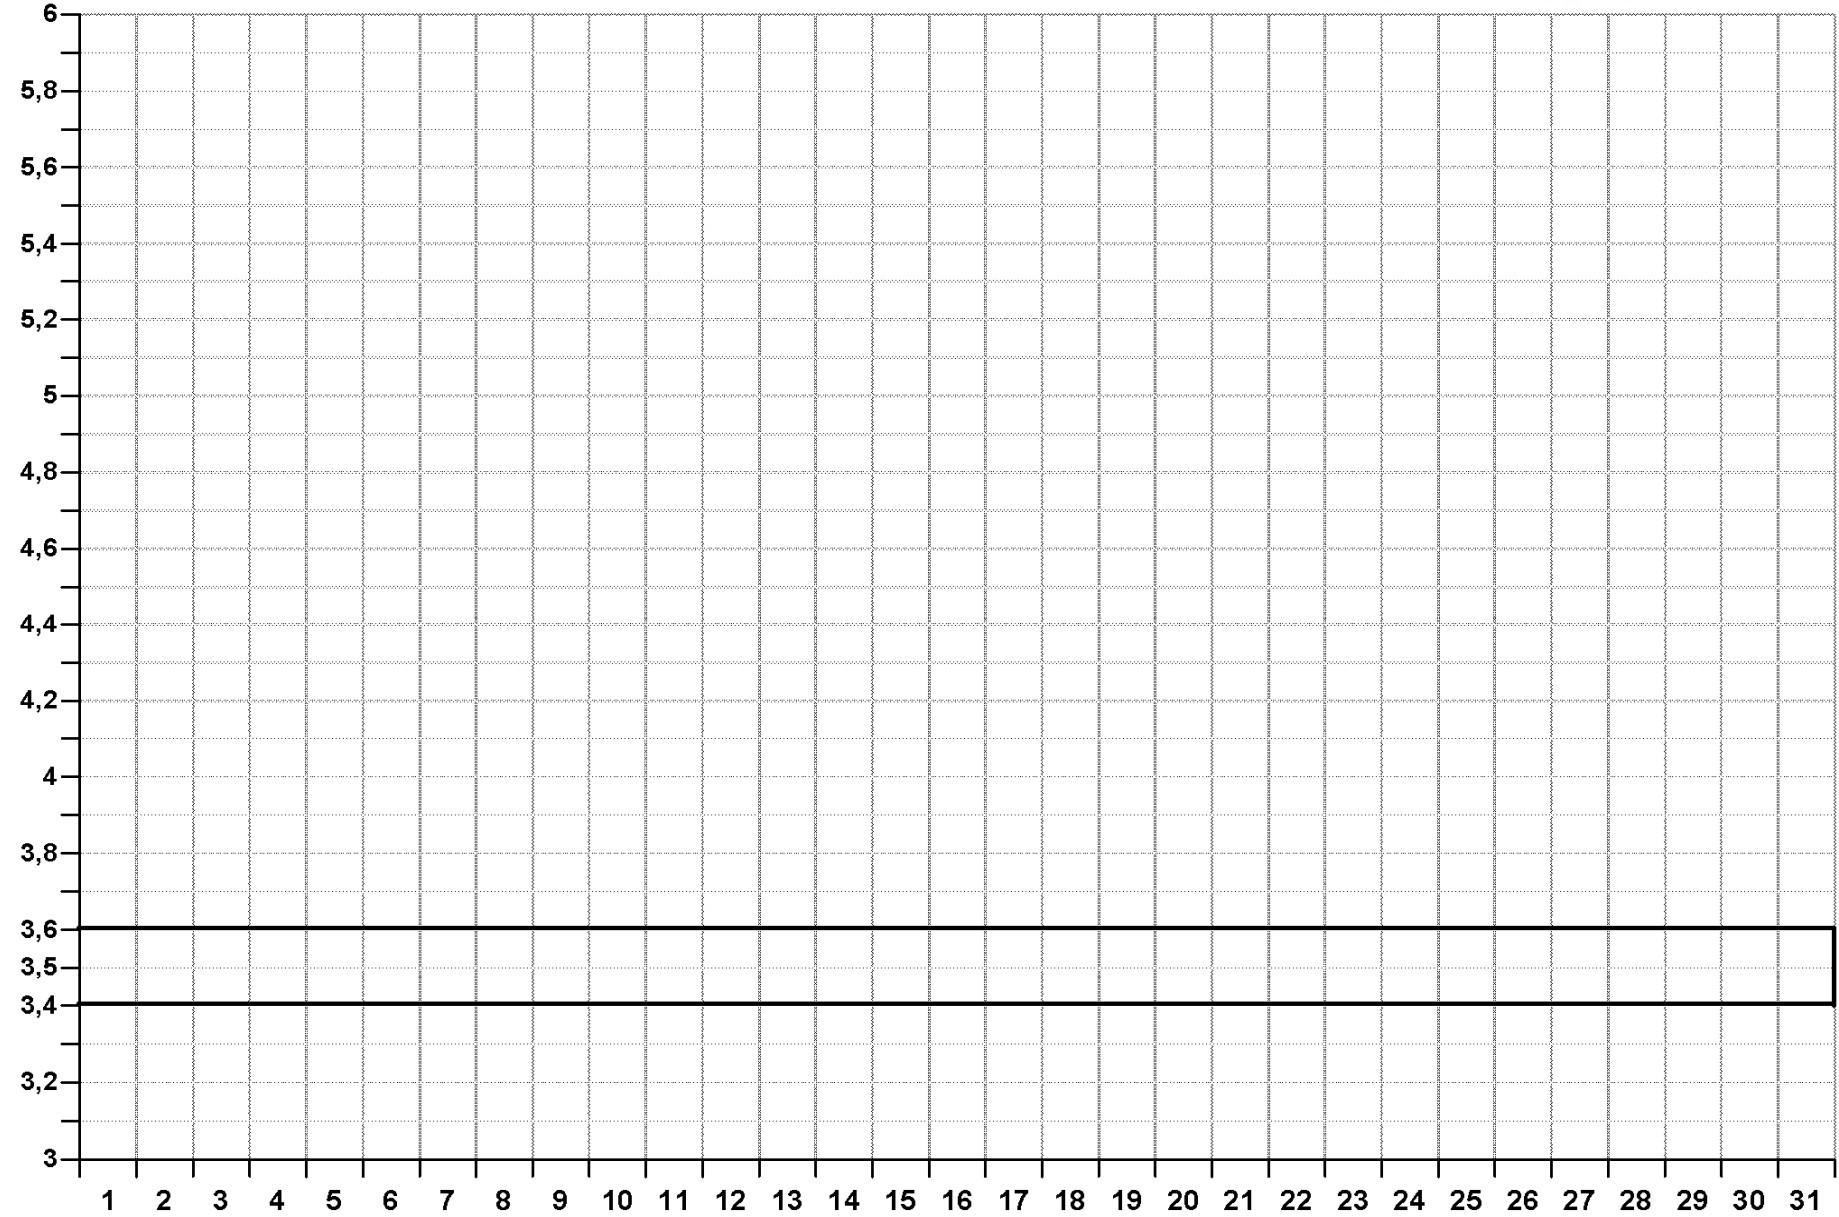

EC
(Ogórek)

Pomiar
EC

Optymalny zakres
(ogórek)
3.4 – 3.6

Miesiąc: Rok:

Dzień miesiąca